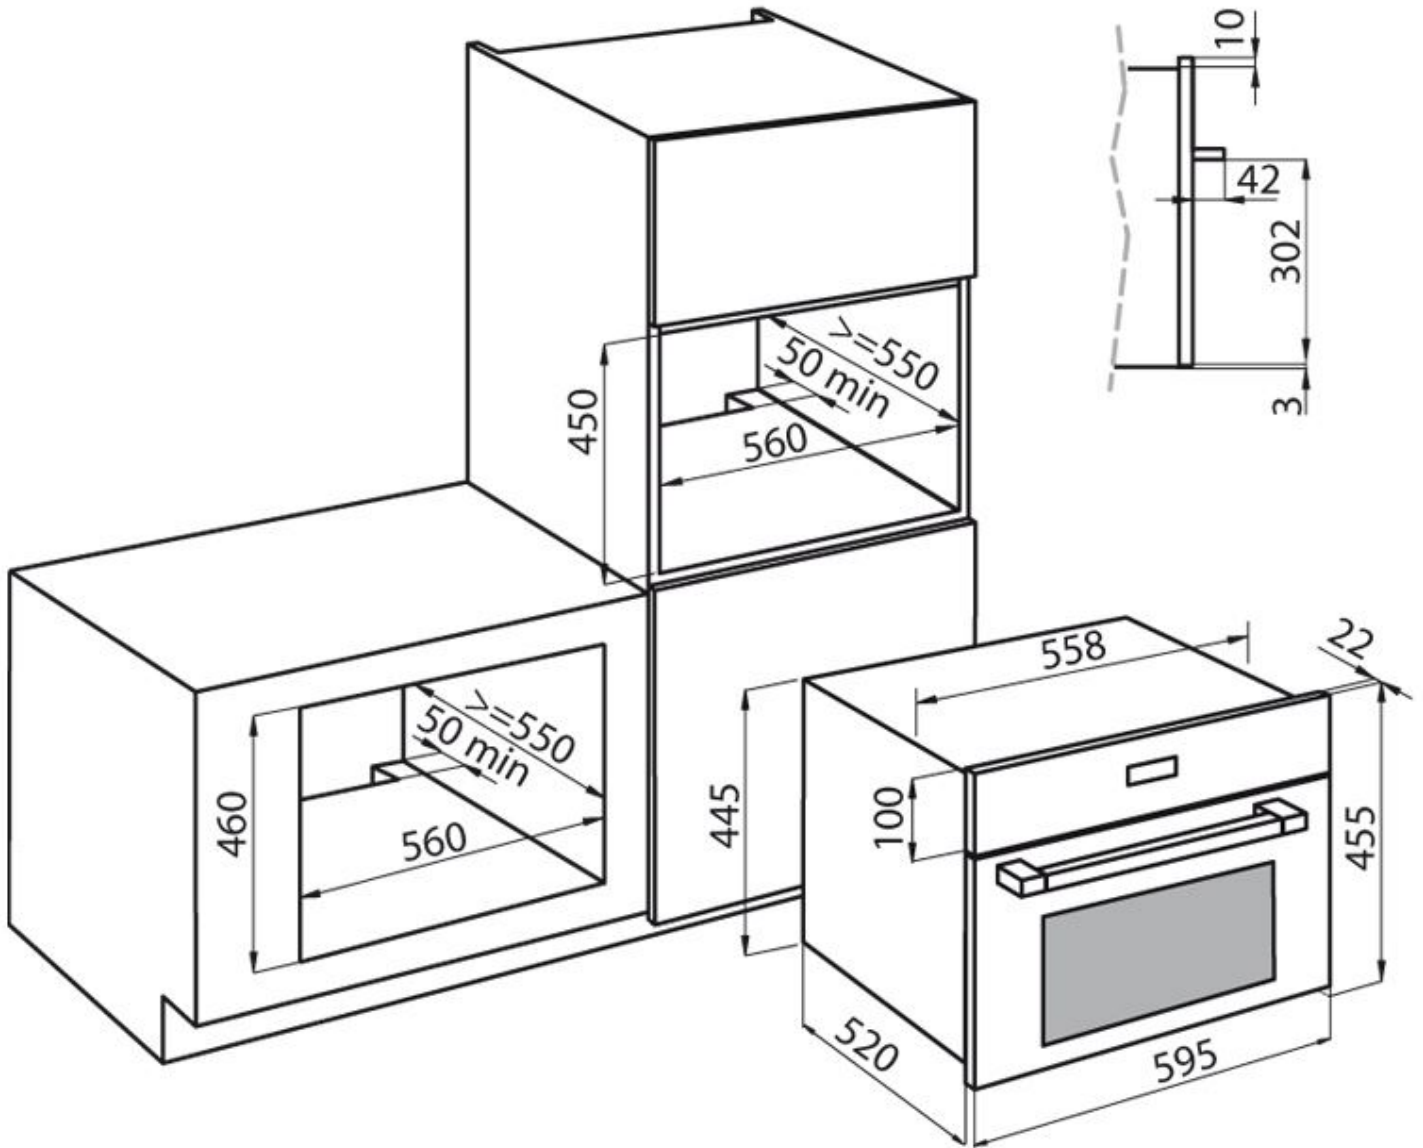

DATI TECNICI